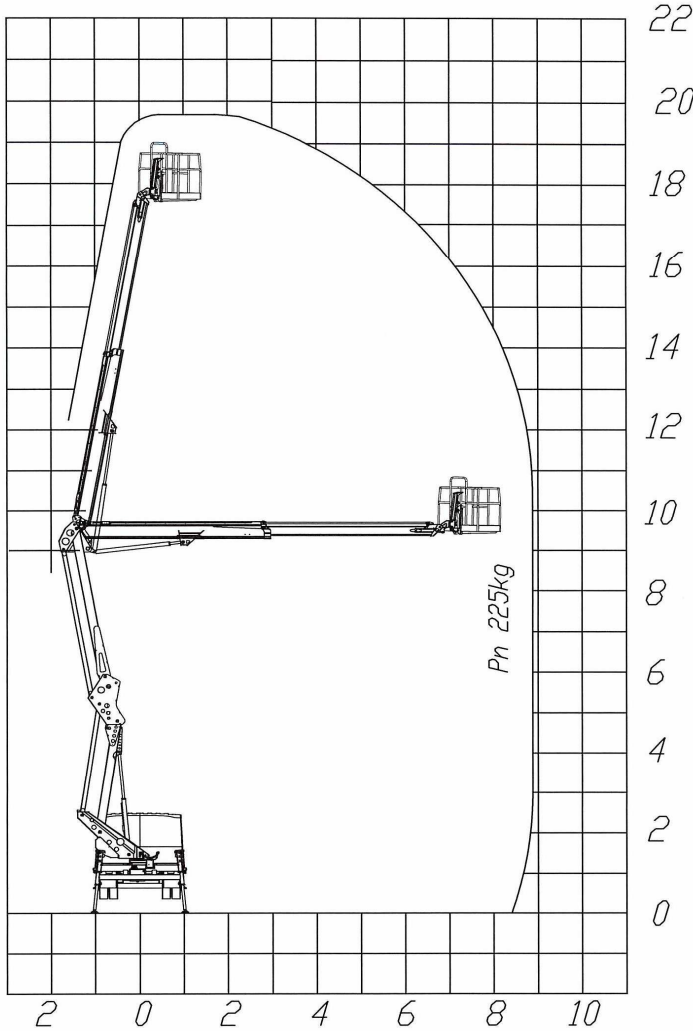

modello

20D SPEED

AUTOCARRATE

20.00

18.00

9.00

9.00

1400x700x1100

225

360°

90°+90°

ARTICOLATO

SAGOMA

SAGOMA

3,5 TON

CENTRO PRENOTAZIONI
0421 290573