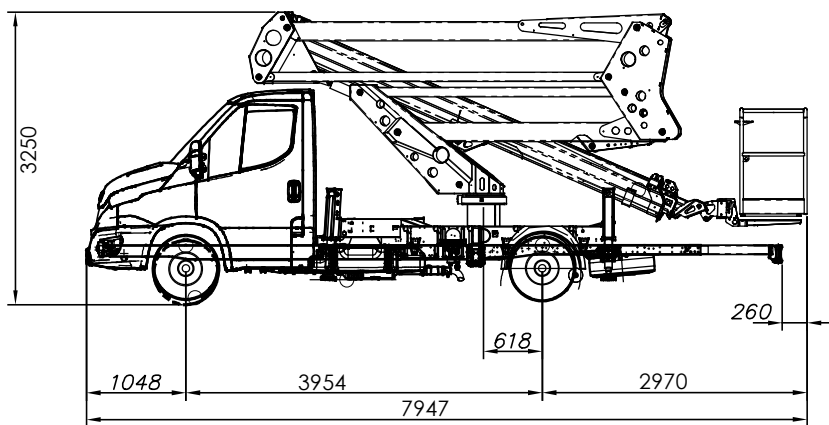

modello

20D SPEED

AUTOCARRATE

20.00

18.00

9.00

9.00

1400x700x1100

225

360°

90°+90°

ARTICOLATO

SAGOMA

SAGOMA

3,5 TON

CENTRO PRENOTAZIONI
0421 290573